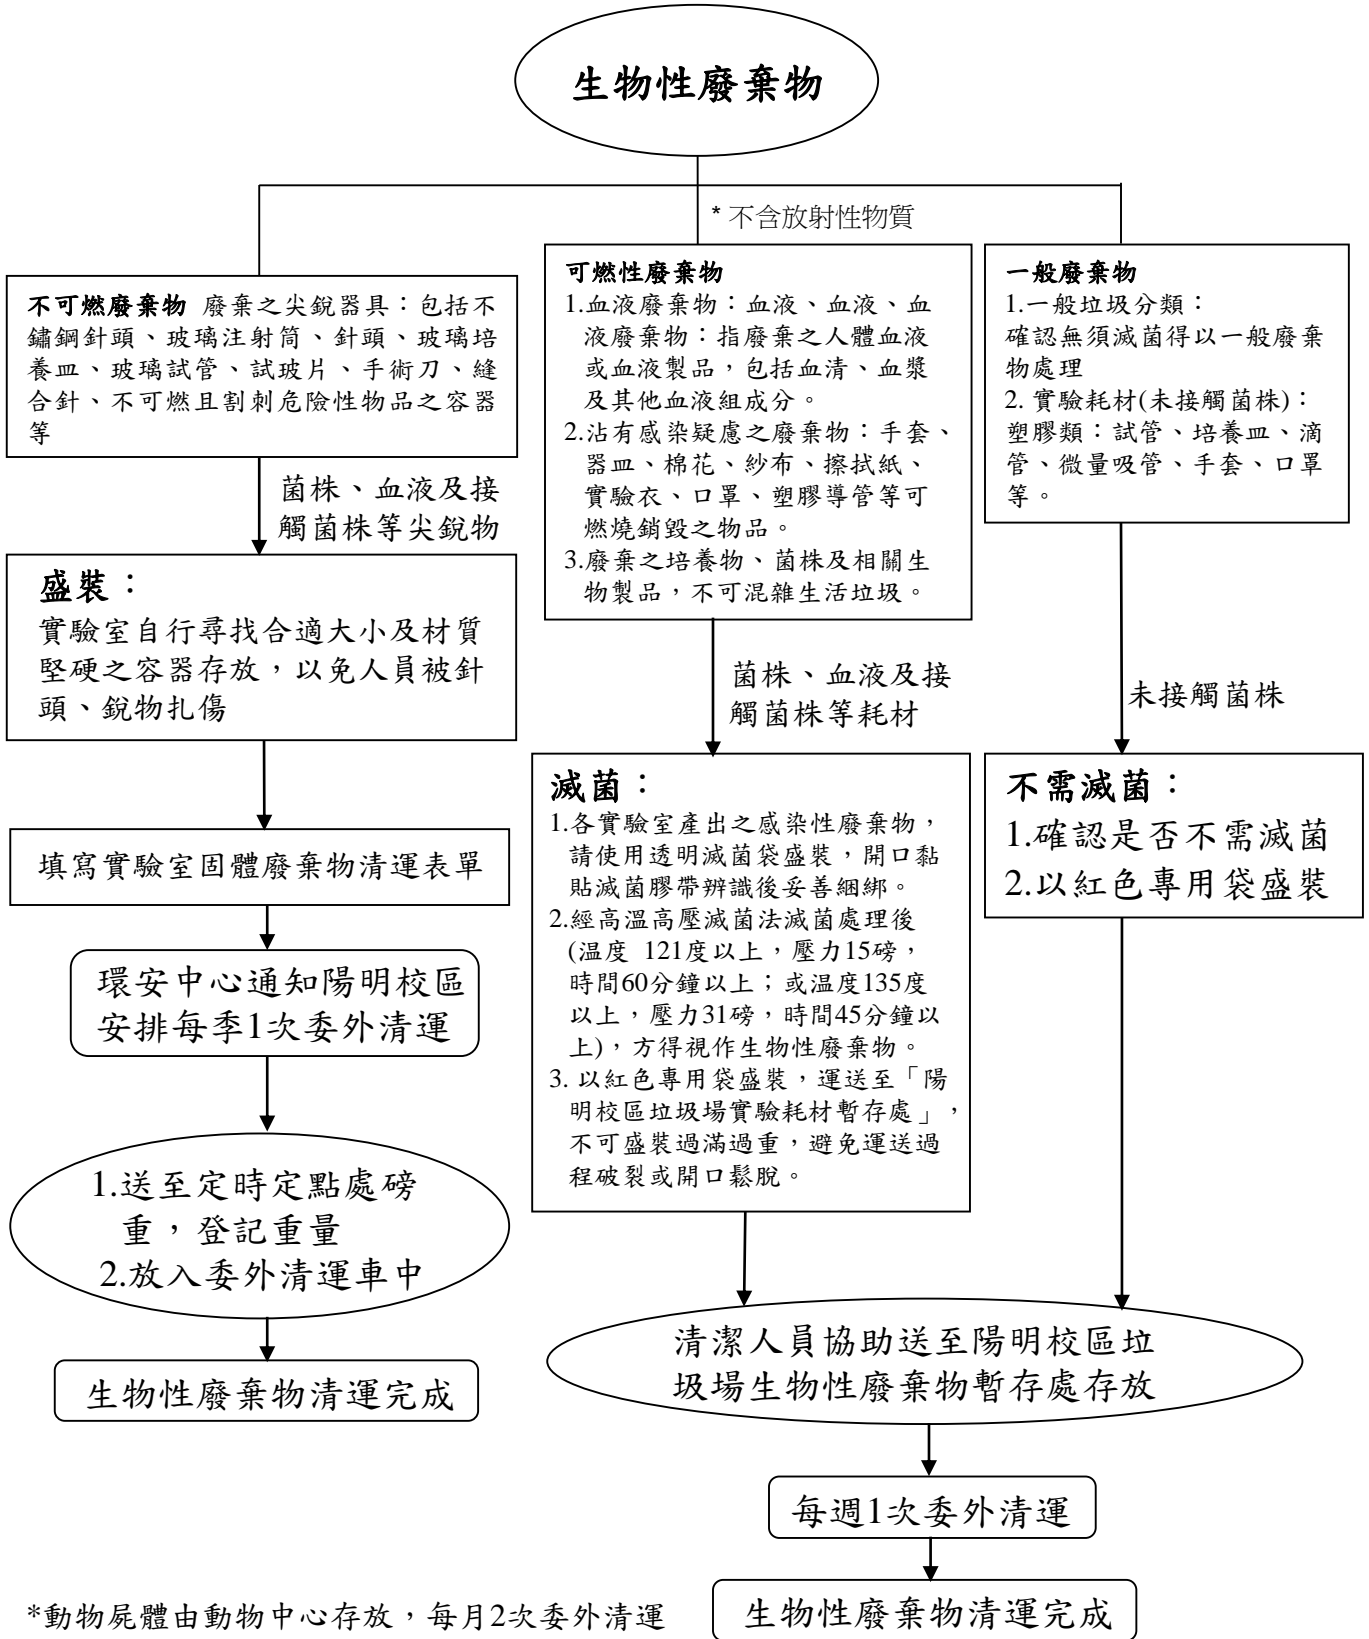

生物性廢棄物處理 作業流程

*動物屍體由動物中心存放，每月2次委外清運